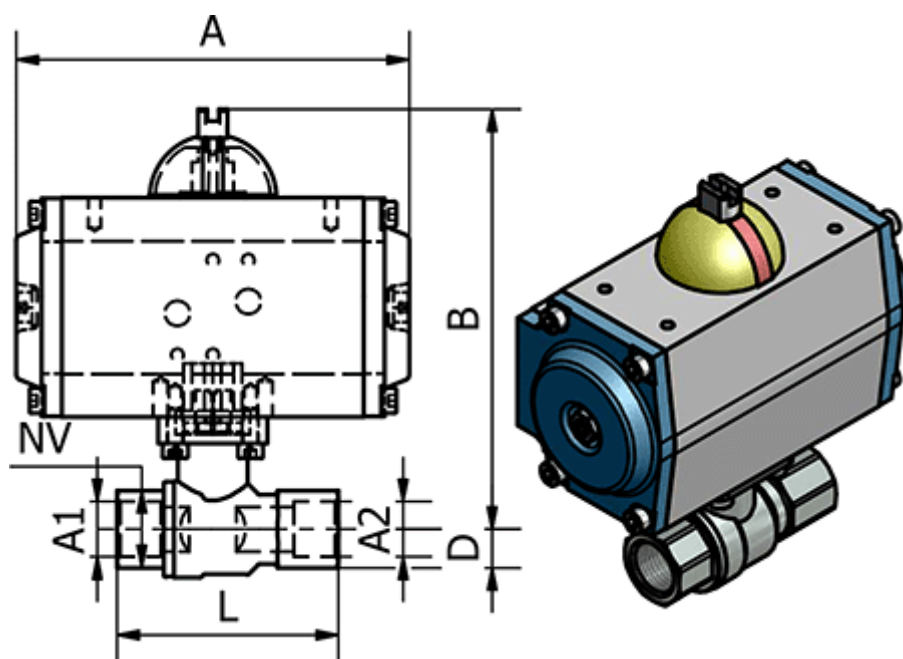

Varenummer: 586350212  
Beskrivelse: Kuglehane 350.212, G 1" - G 1"  
Gevind/Gevind

## Mål

A	= 133
B	= 148
D	= 25
L	= 90
Max. Arbejdstryk	= 40 bar
NV	= 41
Tilslutning A1	= G 1"
Tilslutning A2	= G 1"